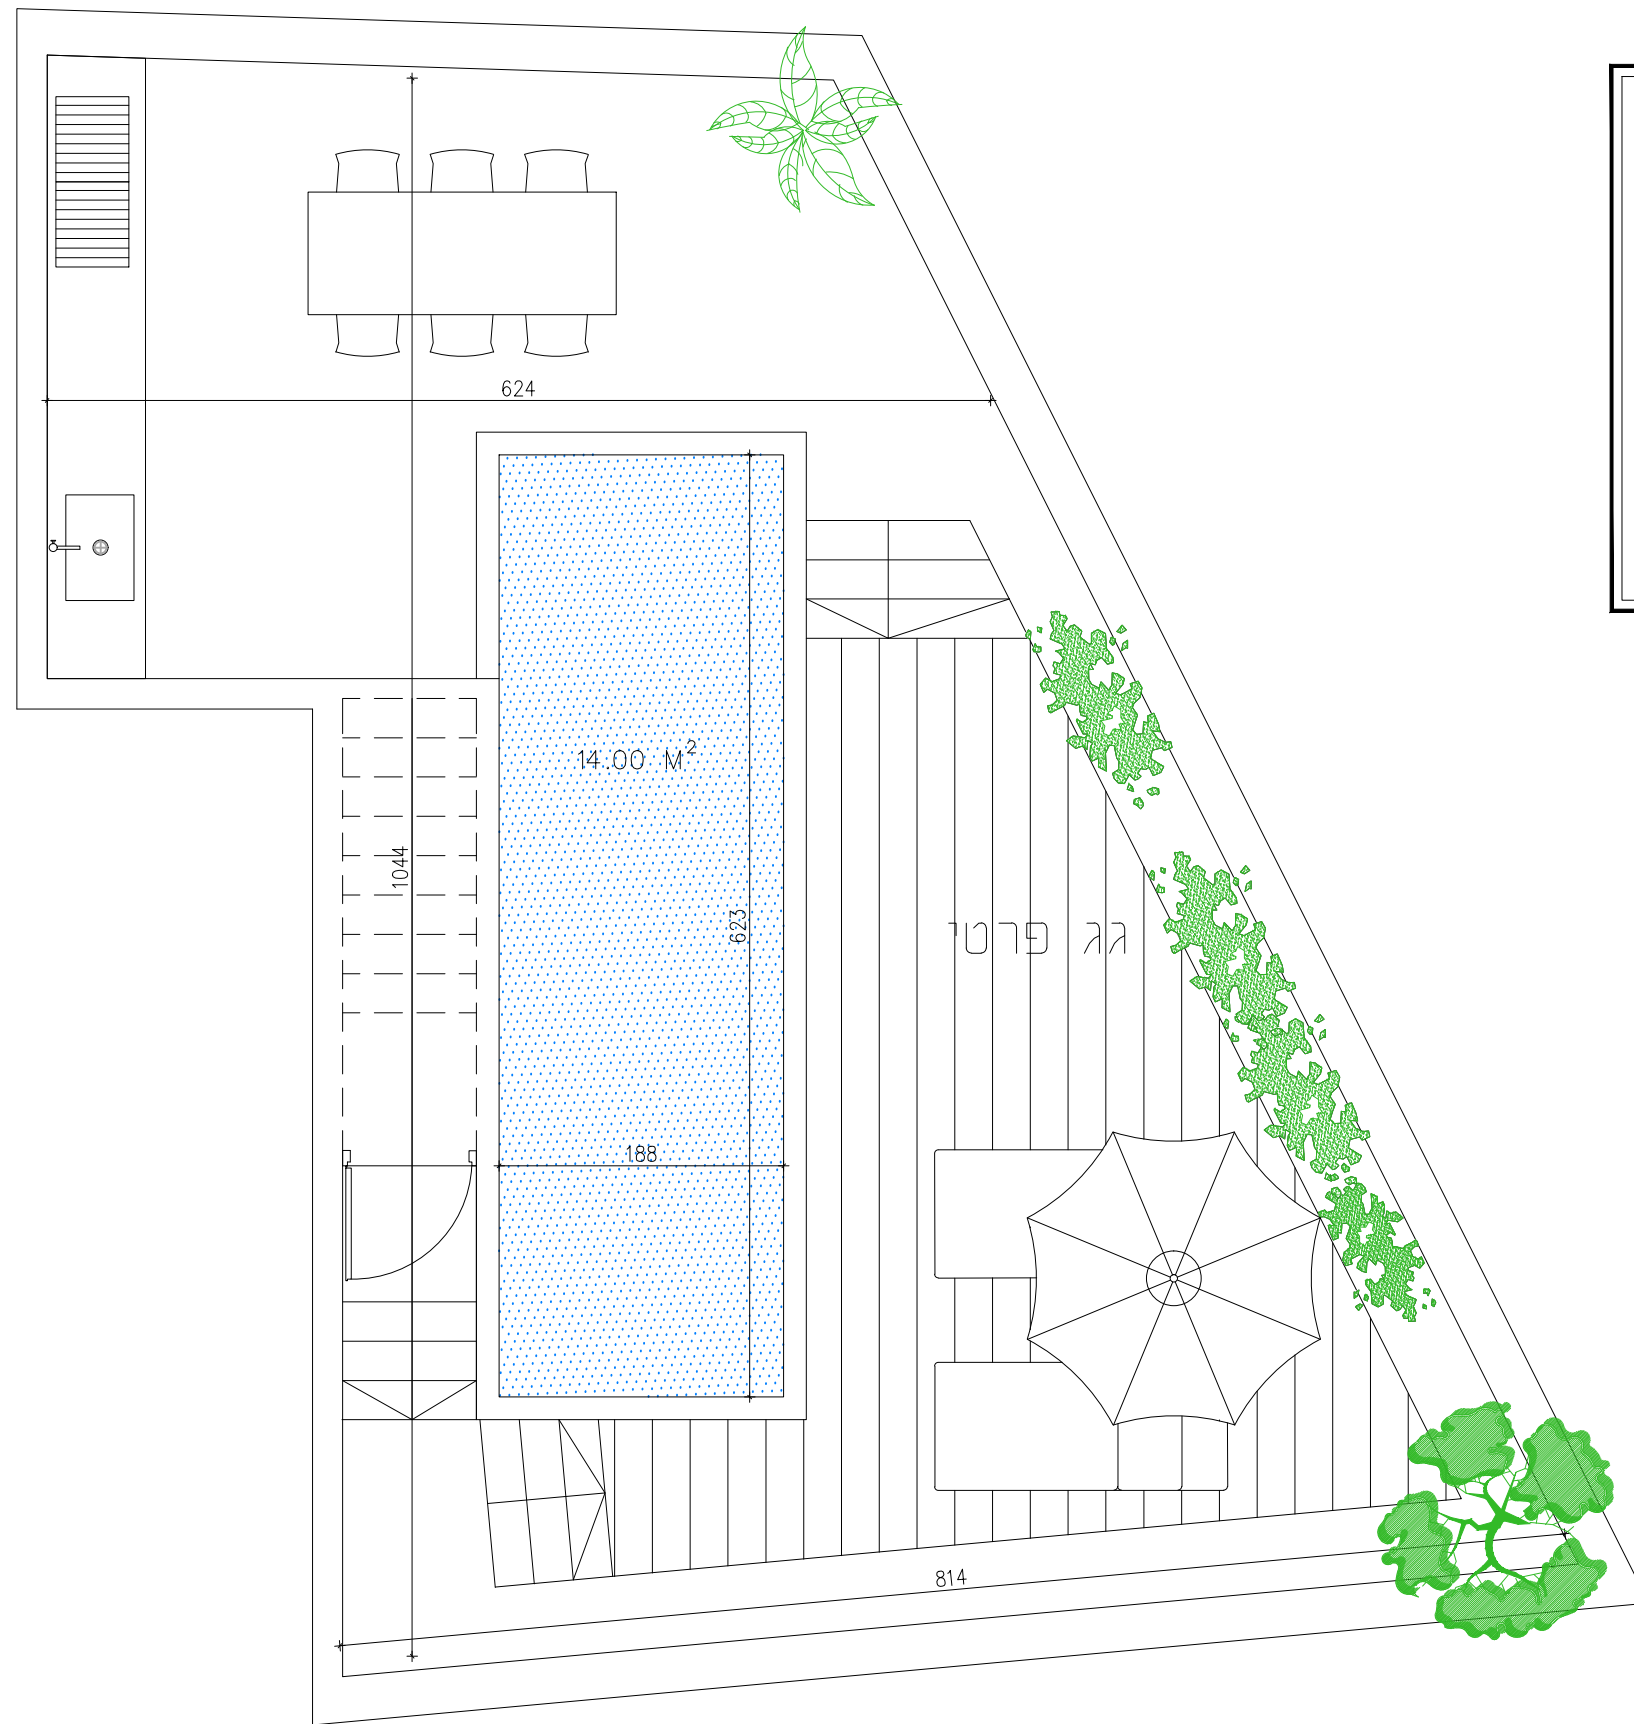

PENTHOUSE
Lower Floor

שטח קומה כולל מרפסות 90.55 מ"ר
 שטח הדירה 81.30 מ"ר
 שטח מרפסת 9.25 מ"ר

PENTHOUSE
Upper Floor

שטח קומה כולל מרפסות 211.3 מ"ר
 שטח הדירה 122.30 מ"ר
 שטח מרפסת 89 מ"ר

מרפסת קומה 6

PENTHOUSE
 Roof

שטח כוללי 76 מ"ר