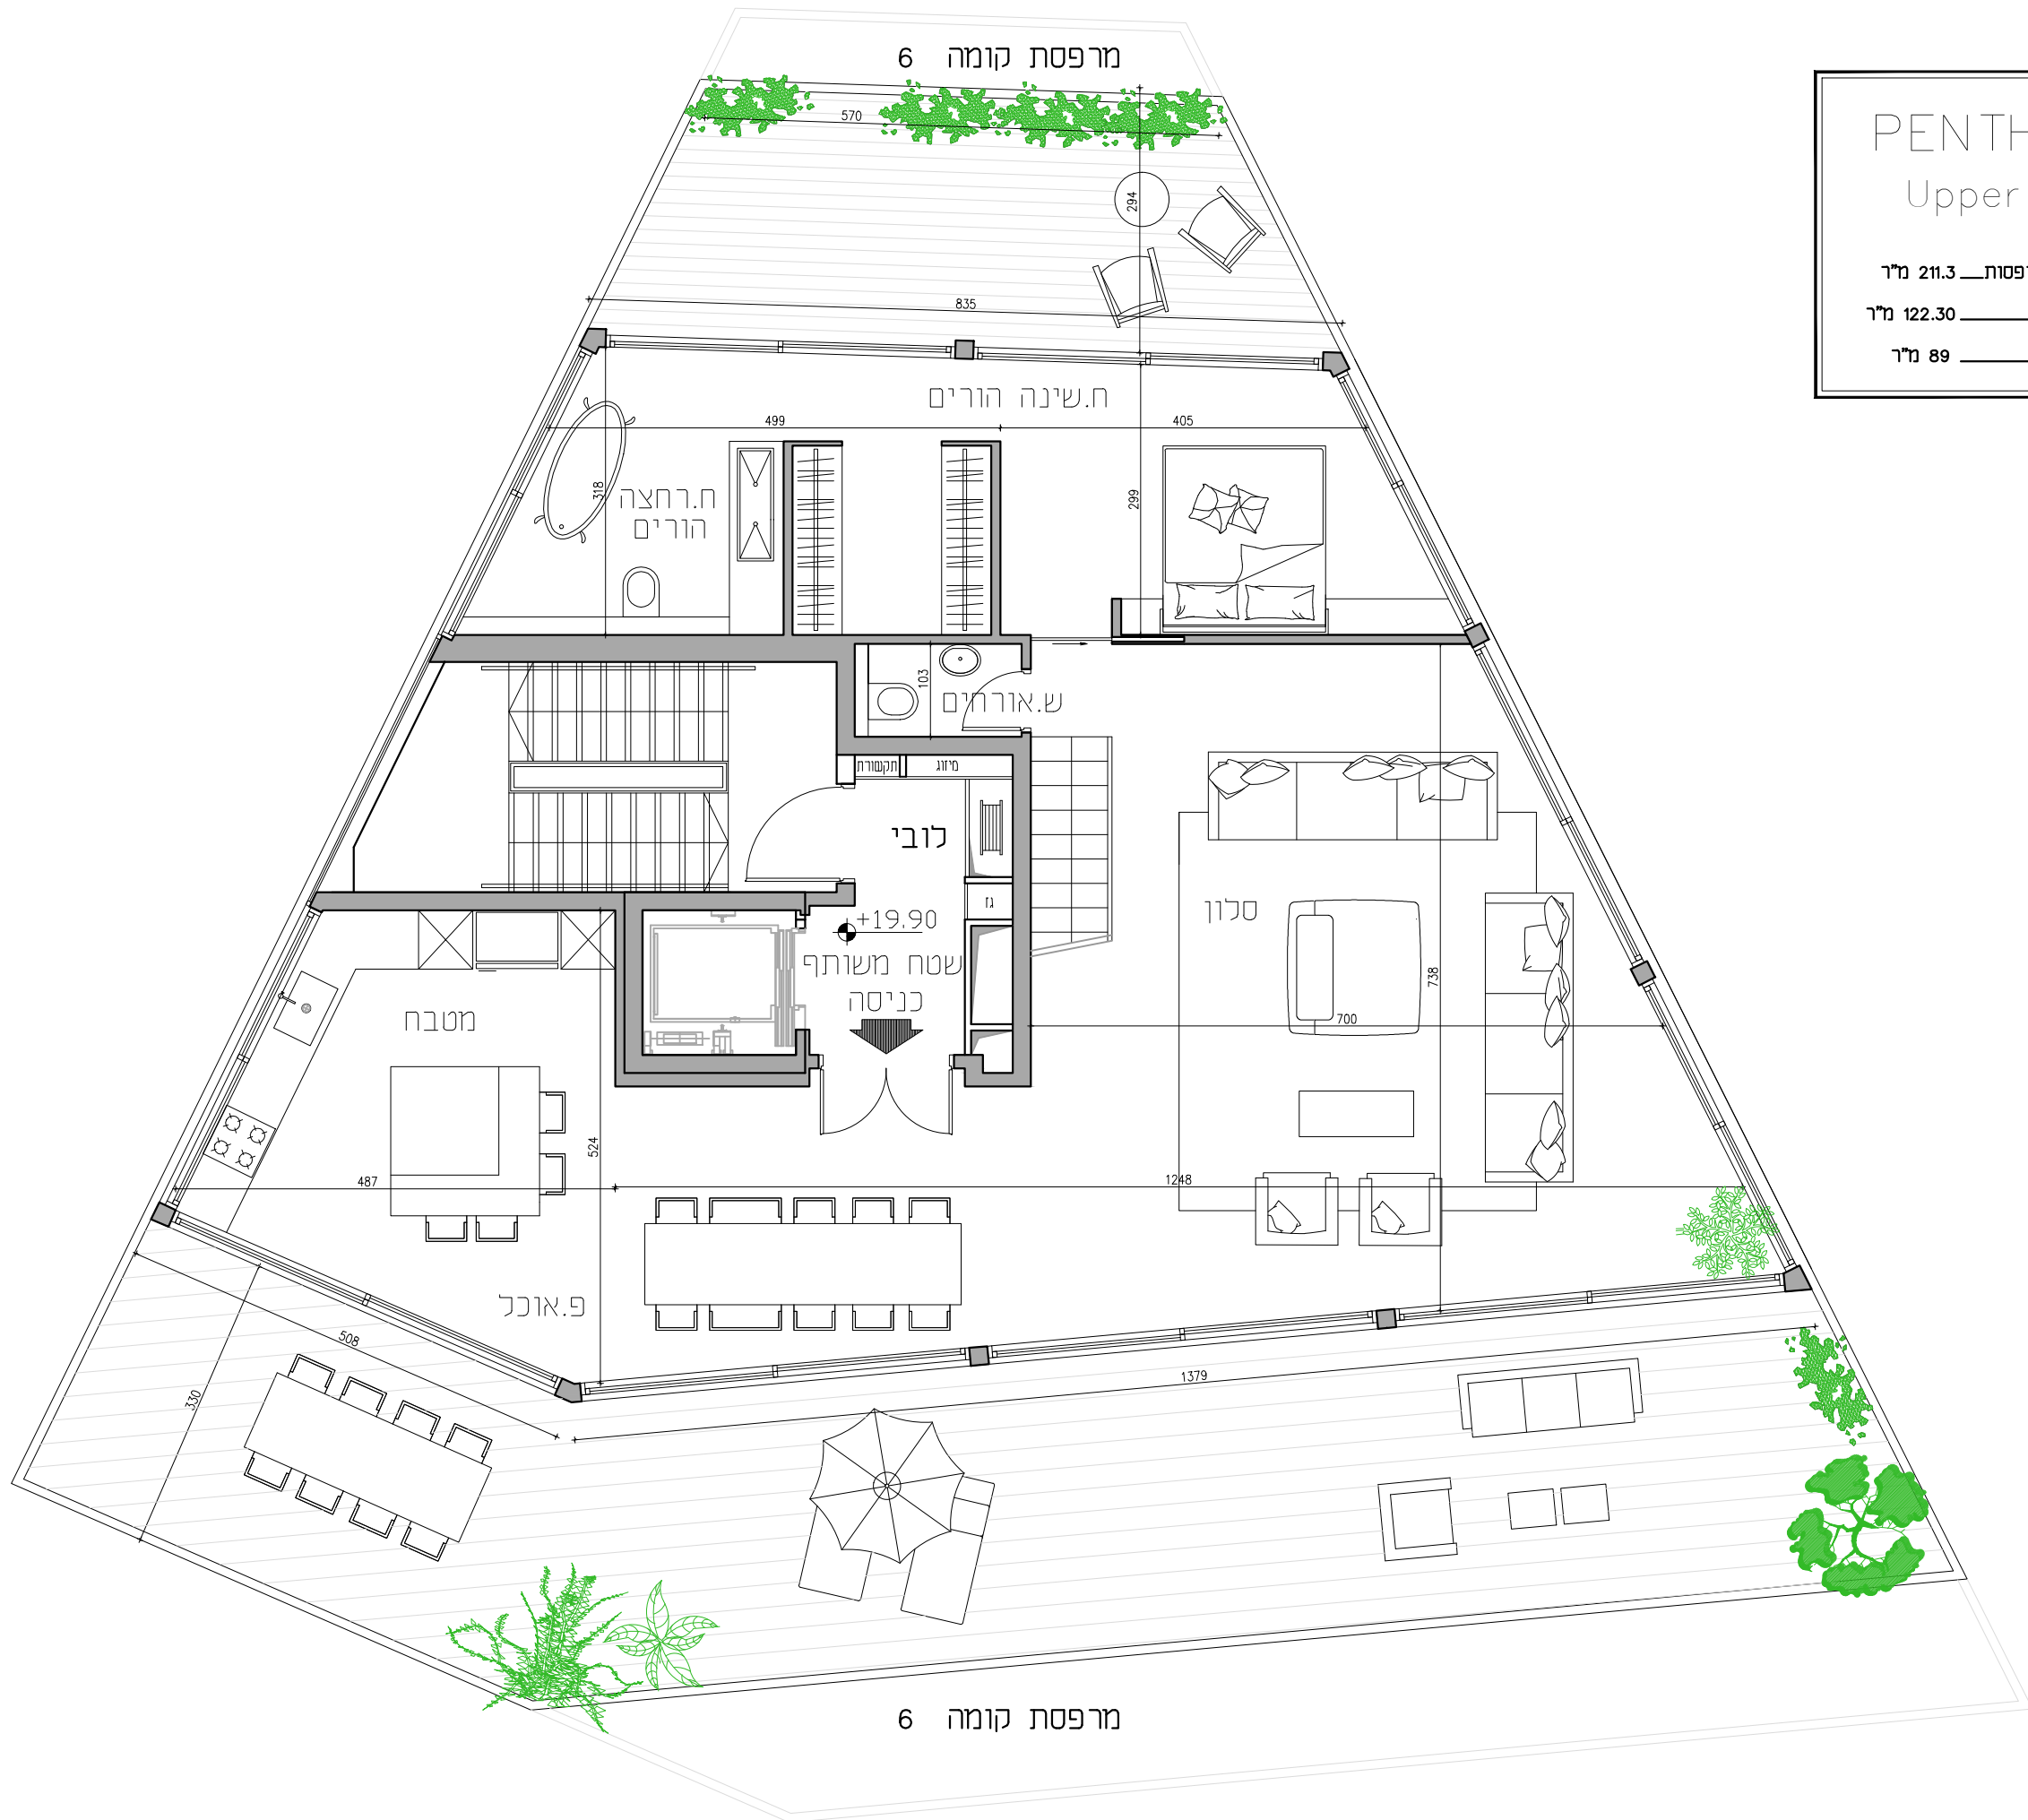

PENTHOUSE
Lower Floor

שטח קומה כולל מרפסות 90.55 מ"ר
 שטח הדירה 81.30 מ"ר
 שטח מרפסת 9.25 מ"ר

PENTHOUSE
Upper Floor

שטח קומה כולל מרפסות 211.3 מ"ר
 שטח הדירה 122.30 מ"ר
 שטח מרפסת 89 מ"ר

מרפסת קומה 6

PENTHOUSE
 Roof

שטח כוללי 76 מ"ר